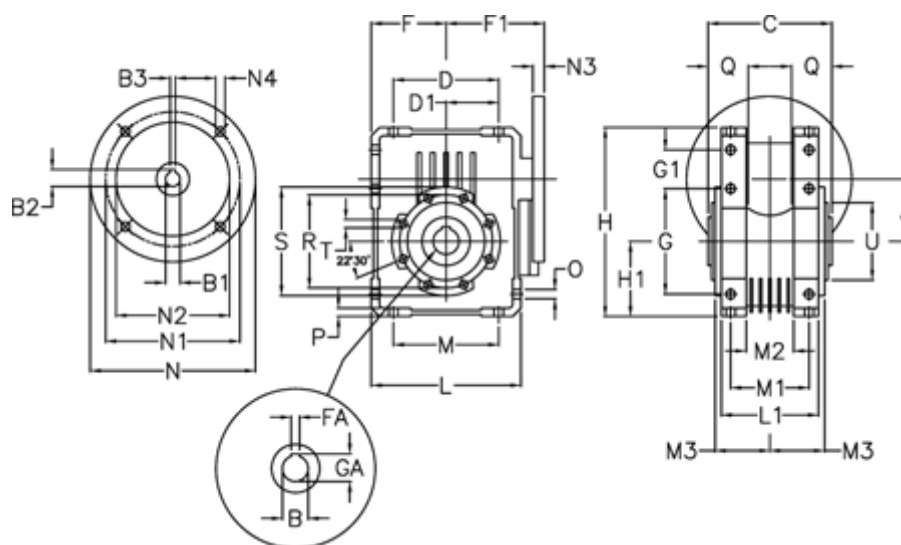

Varenummer: 392211002374116  
 Beskrivelse: Snekkegear med skridnav  
 W110 L1-U-23-P100 B14

## Mål

A = 110.1	F = 125	L = 250	N2 = 110	T = M12x19
B = 42	F1 = 151	L1 = 143	N3 = 13	U = 130
B1 E7 = 28	FA = 12	M = 184	N4 = 13	
B2 = 31.3	G = 184	M1 = 115	O = 14	
B3 H9 = 8	G1 = 58	M2 = 69	P = 14	
C = 155	GA = 45.3	M3 = 73	Q = 45	
D = 174	H = 308	N = 160	R = 165	
D1 = 82	H1 = 125	N1 = 130	S = 200	